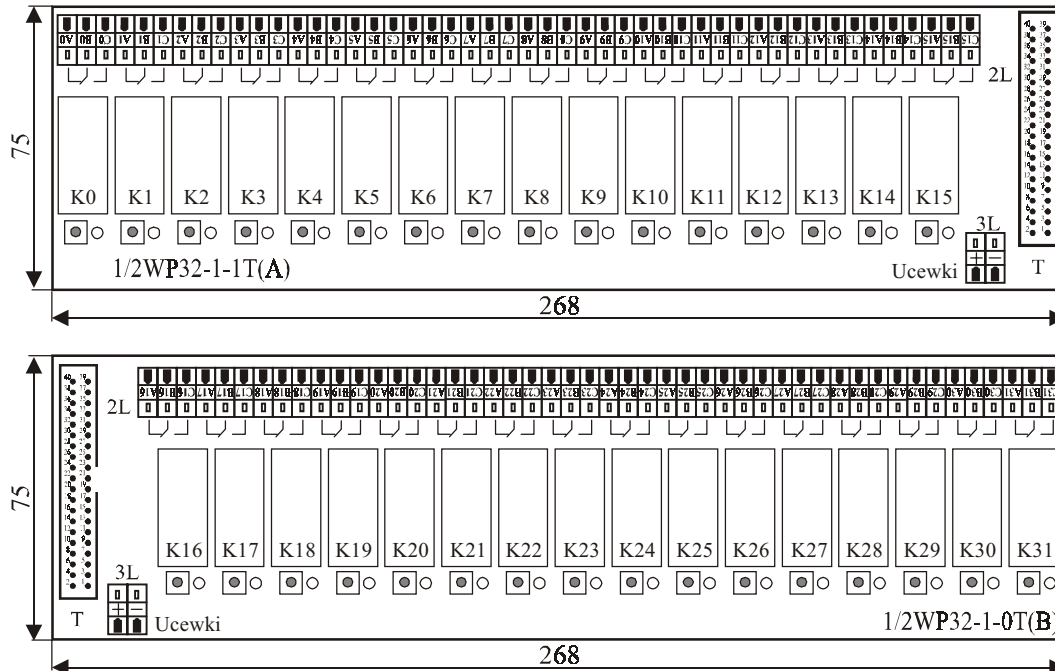

IV. LISTWY PRZEKAŹNIKOWE

LISTWA PRZEKAŹNIKOWA TYP WP32-1-0T

WYMIARY LISTWY

SCHEMAT POŁĄCZEŃ ZEWNĘTRZNYCH

Sterowanie z karty cyfrowej sterownika Allen Bradley